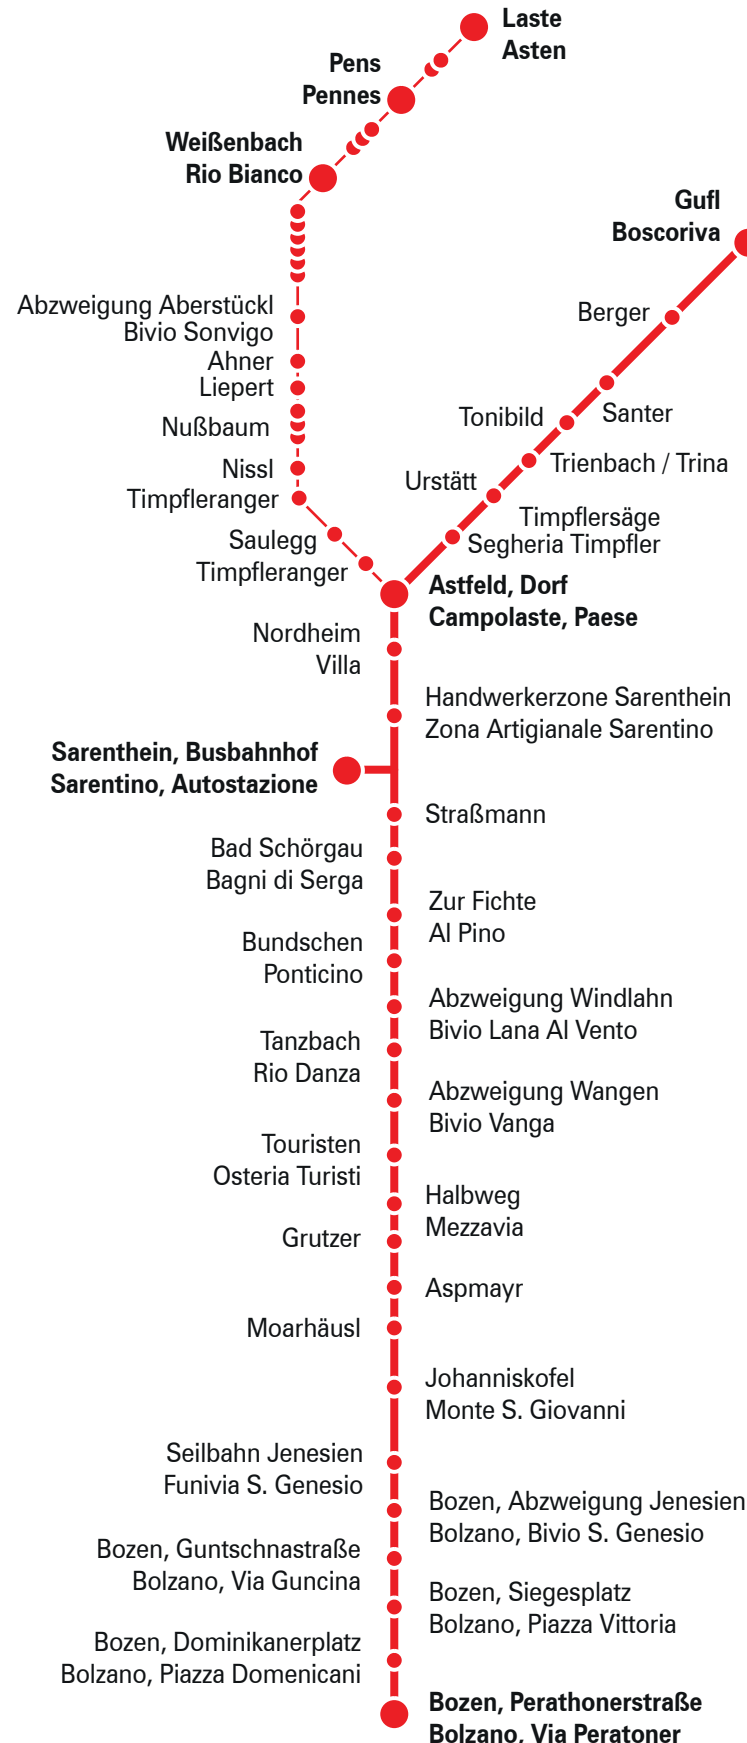

nightliner

Sarntal
Val Sarentino

Samstag Nacht 15.12.2018 - 30.06.2019
Sabato notte 15.12.2018 - 30.06.2019

N150 REINSWALD - ASTFELD - SARNTHEIN - BOZEN 15.12.2018-30.06.2019 S. MARTINO - CAMPOLASTE - SARENTINO - BOLZANO

Station	ab	20.00	22.00	1.00	3.00		
Reinswald, Gondelbahn	ab	20.00	22.00	1.00	3.00		p. S. Martino, Cabinovia
Gufi		20.08	22.08	1.08	3.08		Boscoriva
Astfeld, Dorf		20.20	22.20	1.20	3.20		Campolasta, Paese
Sarnthein, Busbahnhof		20.27	22.27	1.27	3.27		Sarentino, Autostazione
Bundschen		20.32	22.32	1.32	3.32		Ponticino
Halbweg		20.39	22.39	1.39	3.39		Mezzavia
Seilbahn Jenesien		20.47	22.47	1.47	3.47		Funivia S. Genesio
Bozen, Siegesplatz		20.51	22.51	1.51	3.51		Bolzano, Piazza Vittoria
Bozen, Dominikanerplatz		20.53	22.53	1.53	3.53		Bolzano, Piazza Domenicani
Bozen, Bahnhof		20.54	22.54	1.54	3.54		Bolzano, Stazione
Bozen, Busbahnhof		20.55	22.55	1.55	3.55		Bolzano, Autostazione

Samstag Nacht und 31.12. Sabato notte e 31.12
Es gelten eigene Tarife. Valgono tariffe proprie

N150 BOZEN - SARNTHEIN - ASTFELD - REINSWALD/ASTEN BOLZANO - SARENTINO - CAMPOLASTE - S. MARTINO/LASTE

Station	21.00	23.00	2.00	4.00		
Bozen, Busbahnhof	21.00	23.00	2.00	4.00		Bolzano, Autostazione
Bozen, Bahnhof	21.00	23.00	2.00	4.00		Bolzano, Stazione
Bozen, Dominikanerplatz	21.01	23.01	2.01	4.01		Bolzano, Piazza Domenicani
Bozen, Siegesplatz	21.02	23.02	2.02	4.02		Bolzano, Piazza Vittoria
Seilbahn Jenesien	21.05	23.05	2.05	4.05		Funivia S. Genesio
Halbweg	21.16	23.16	2.16	4.16		Mezzavia
Bundschen	21.23	23.23	2.23	4.23		Ponticino
Sarnthein, Busbahnhof	21.28	23.28	2.28	4.28		Sarentino, Autostazione
Astfeld, Dorf	21.35	23.35	2.35	4.35	4.35	Campolasta, Paese
Gufi	21.46	23.46	2.46	4.46		Boscoriva
Reinswald, Gondelbahn	21.55	23.55	2.55	4.55		S. Martino, Cabinovia
Abzweigung Aberstückl				2.45	4.45	Bivio Sonvigo
Rabenstein im Sarntal				2.47	4.47	Corvara in Val Sarentino
Weißbach				2.51	4.51	Rio Bianco
Pens				2.57	4.57	Pennes
Asten				3.01	5.01	Laste