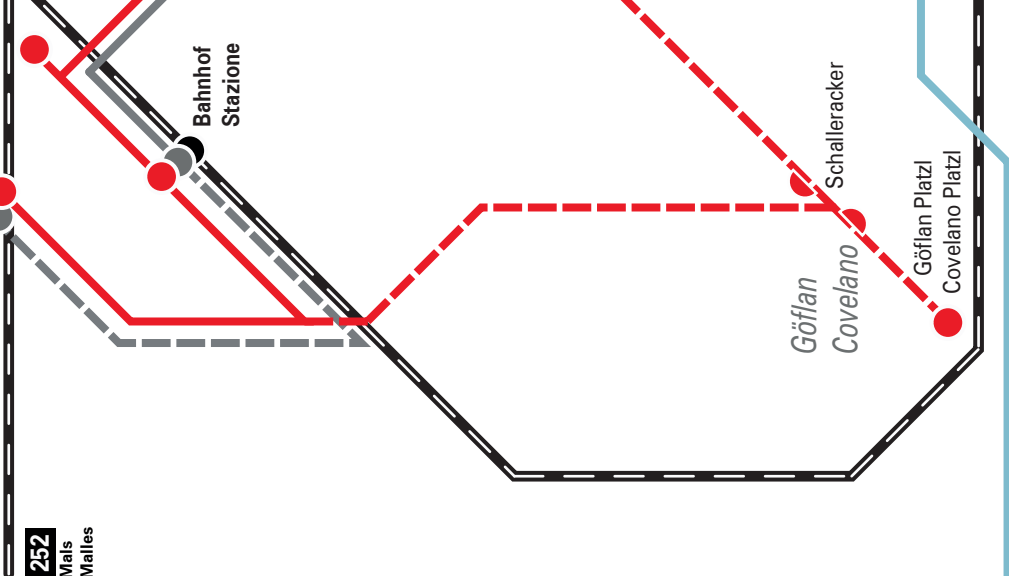

**263**  
**CITYBUS**  
 Schlanders - Sillandro

252  
Mals  
Mailles

252  
Mals  
Mailles

251  
Meran  
Merano

262  
Martellal  
Val Martello

250  
Meran  
Merano

Etsch - Adige

Schlanders  
Sillandro

Vetzan  
Vezzano

Göflan  
Covelano

Kortsch Haus der Dorfgemeinschaft  
Corzes Casa della Cultura

Kortsch Kirchplatz  
Corzes Piazza Chiesa

Unterdorf

Kirchbreitweg  
Via Kirchbreit

Protzenweg  
Via Protzen

Europaplatz  
Piazza Europa

Bahnhof  
Stazione

Rathaus  
Municipio

Krankenhaus  
Ospedale

Kulturhaus  
Casa della Cultura

Kapuzinerstraße  
Via Capuccini

Tinzlstraße  
Via Tinzl

Vetzan Dorfplatz  
Vezzano Piazza Paese

Vetzan Gurschler  
Vezzano Gurschler

Vetzan Gewerbegebiet  
Vezzano Zona Produttiva

Schalleracker

Göflan Platzl  
Covelano Platzl