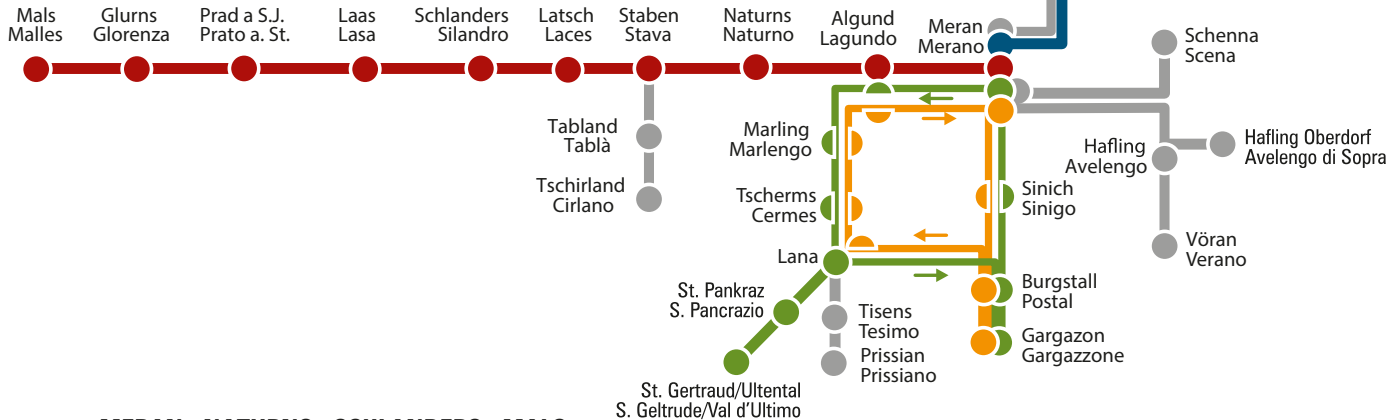

# nightliner

Vinschgau - Burggrafenamt  
Val Venosta - Burgraviato

Samstag Nacht 17.12.2016 - 10.12.2017  
Sabato notte 17.12.2016 - 10.12.2017

## N211 MERAN - GARGAZON - LANA - MARLING - ALGUND - MERAN MERANO - GARGAZONE - LANA - MARLENGO - LAGUNDO - MERANO

Meran, Bahnhof	ab	22.45	23.45	0.45	1.45	2.45		p.	Merano, Stazione
Meran, Rennweg		22.47	23.47	0.47	1.47	2.47			Merano, Via delle Corse
Sinich, Enrico-Tellini-Straße		22.55	23.55	0.55	1.55	2.55			Sinigo, Via Enrico Tellini
Burgstall, Tourismusbüro		23.00	0.00	1.00	2.00	3.00			Postal, Ufficio Turistico
Gargazon, Dorf		23.03	0.03	1.03	2.03	3.03			Gargazzone, Paese
Apres Club		23.05	0.05	1.05	2.05	3.05			Apres Club
Gargazon, Dorf		23.07	0.07	1.07	2.07	3.07			Gargazzone, Paese
Burgstall, Tourismusbüro		23.10	0.10	1.10	2.10	3.10			Postal, Ufficio Turistico
Lana, Tribusplatz		23.14	0.14	1.14	2.14	3.14			Lana, Piazza Tribus
Lana, Busbahnhof		23.18	0.18	1.18	2.18	3.18			Lana, Autostazione
Tscherms, Rathaus		23.21	0.21	1.21	2.21	3.21			Cermes, Municipio
Marling, Dorf		23.26	0.26	1.26	2.26	3.26			Marlenigo, Paese
Bahnhof Marling		23.27	0.27	1.27	2.27	3.27			Stazione di Marlenigo
Algund, Weingartnerstraße		23.34	0.34	1.34	2.34	3.34			Lagundo, Via Weingartner
Meran, Bahnhof	an	23.38	0.38	1.38	2.38	3.38		a.	Merano, Stazione

Samstag Nacht - sabato notte